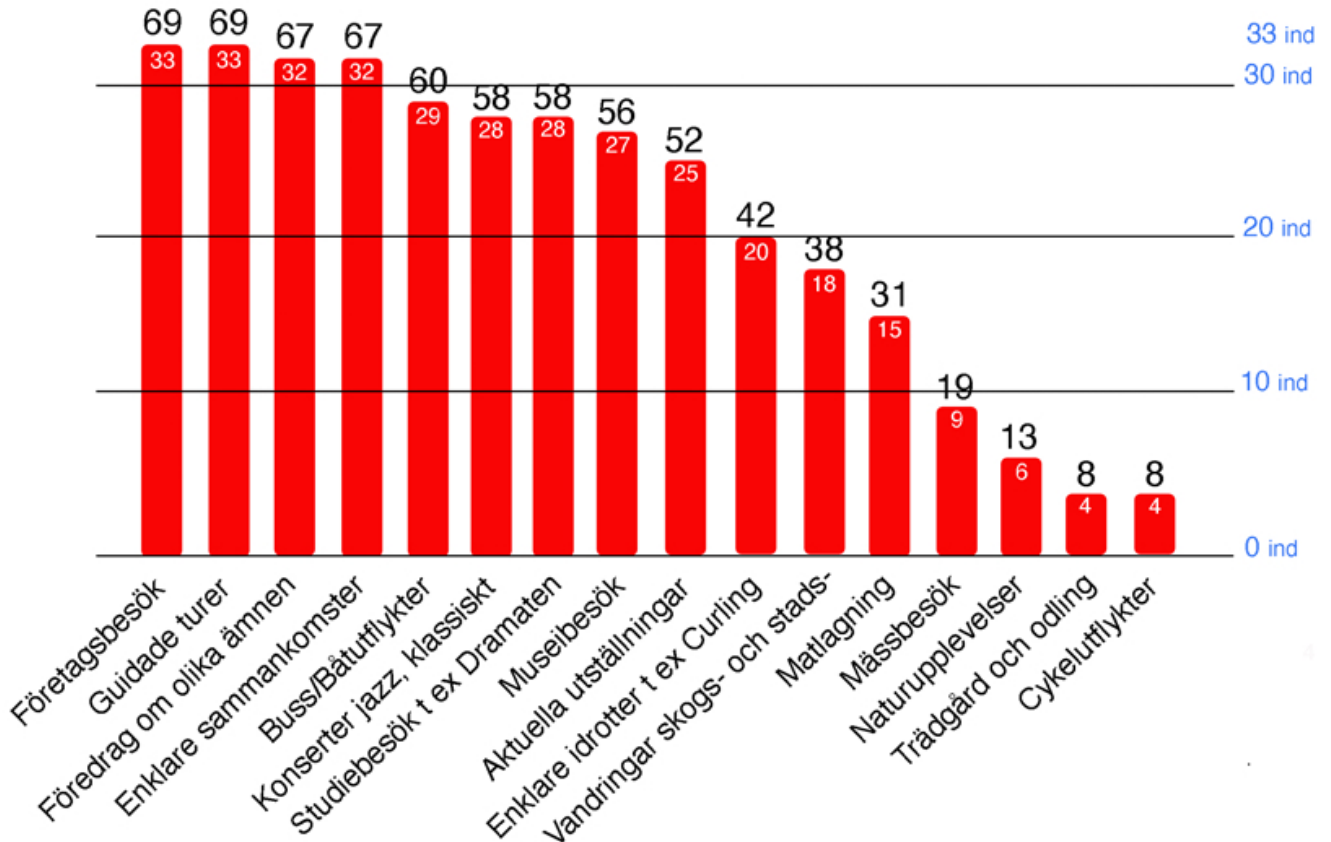

Intresseförfrågan 2021

49 medlemmar har deltagit i enkäten vilket motsvarar en svarsfrekvens på 58 procent

Siffran ovanför stapeln anger antal val i procent
Siffran i röd stapel anger faktiska antal

Av betydelse för deltagande vid evenemang

Siffran efter stapeln anger antal svar i procent
Siffran i röd stapel anger faktiskt antal svar

Programinnehållet helt avgörande

Nära tunnelbana alt. buss

Aktiviteter inomhus

Att kunna sitta

Kunna ta med hustrun